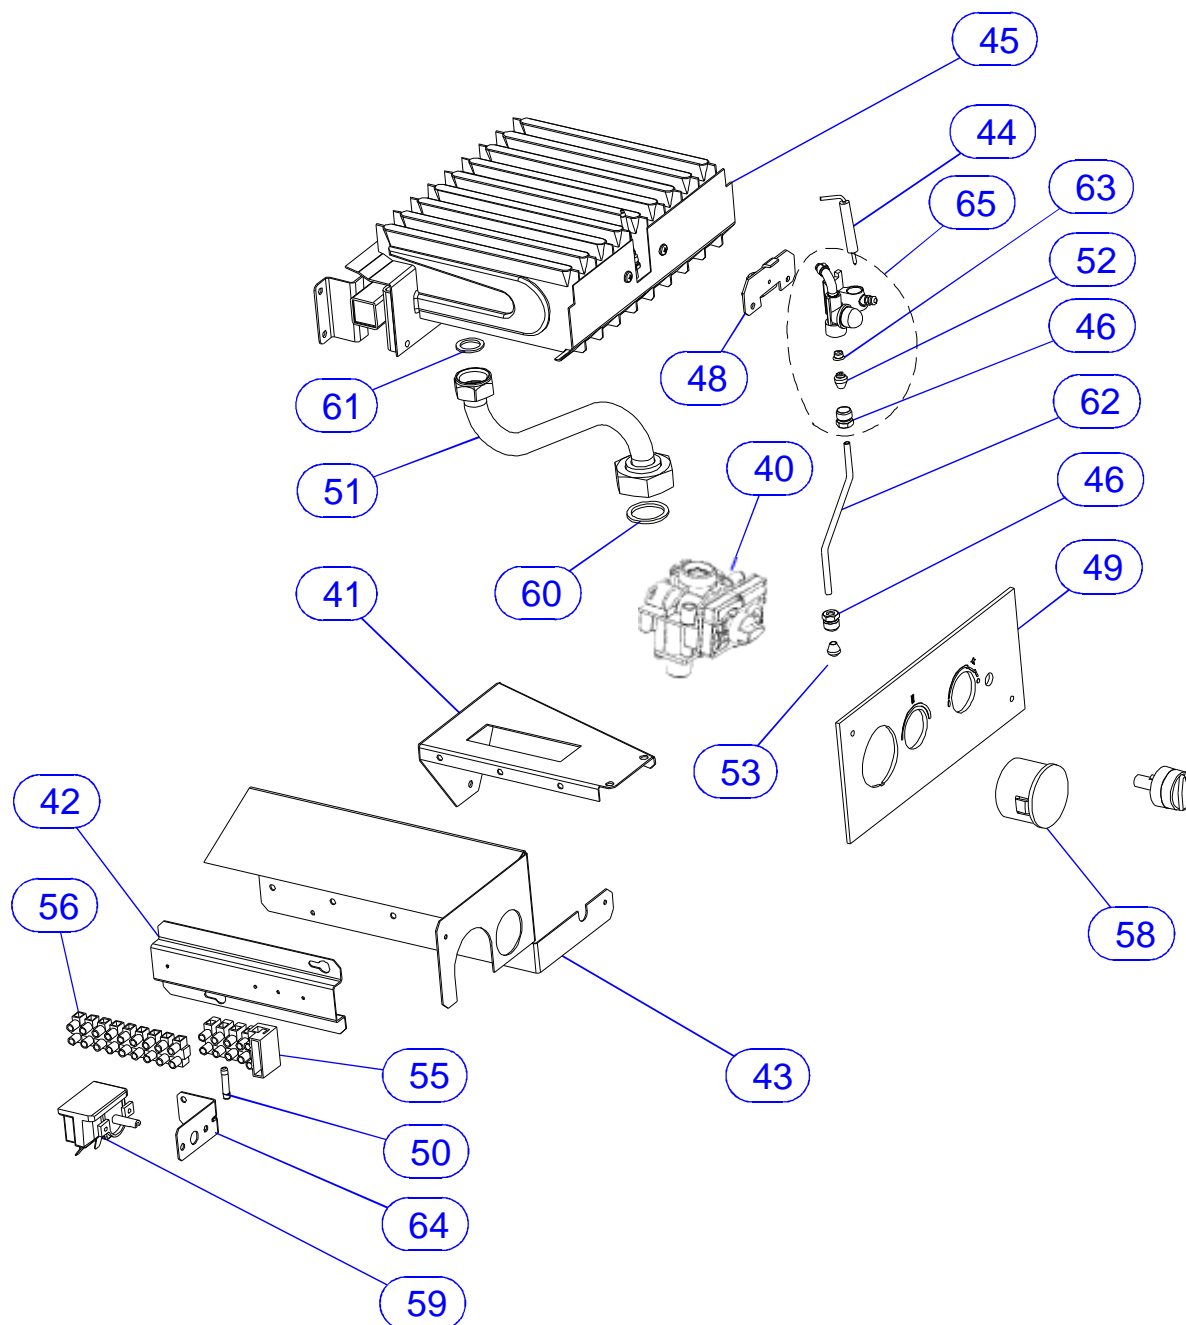

Настенный газовый котёл

TITAN

MORA TOP
TOPNÁ TECHNIKA

Сделано в Чехии

Каталог запасных частей

RU

Общий вид

Сборочный комплект

Кабели и провода

Кабель насоса, кабель заземления

70

Кабель выключателя

72

Кабель термостата

71

Перемычка