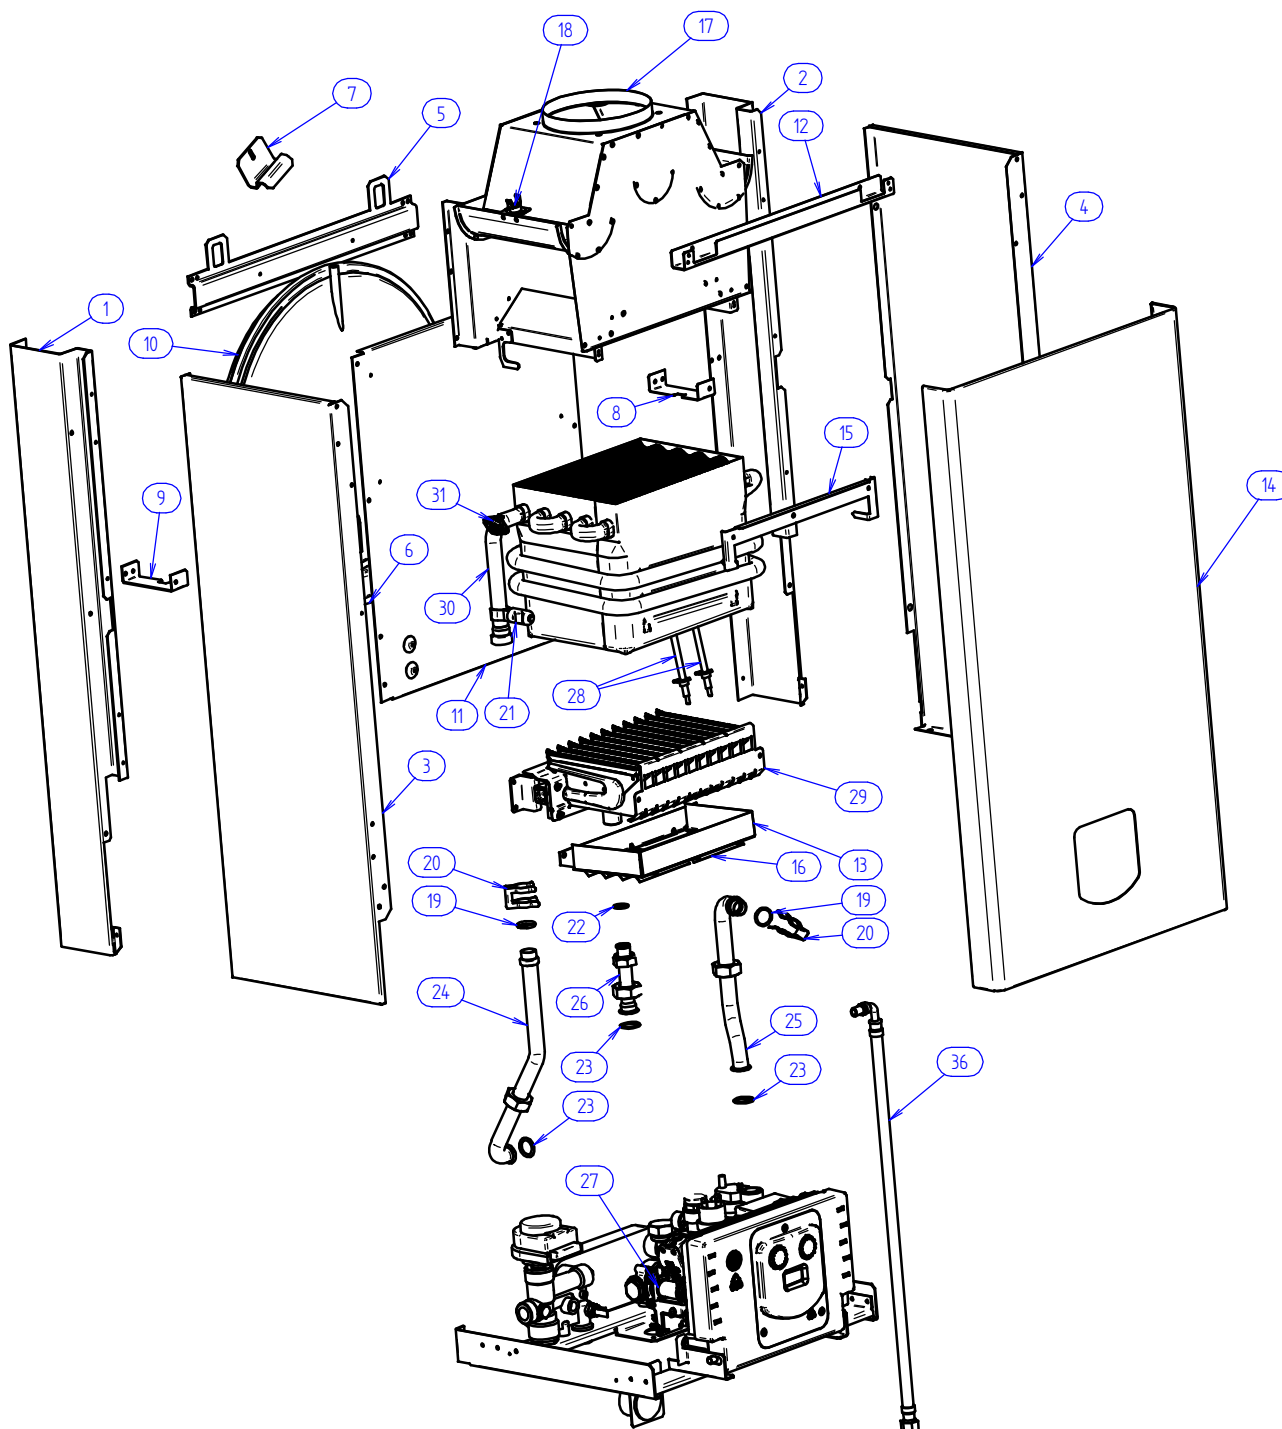

METEOR PLUS - (комби дымоход)

**PK18KK, PK 24KK
PK18SK, PK 24SK**