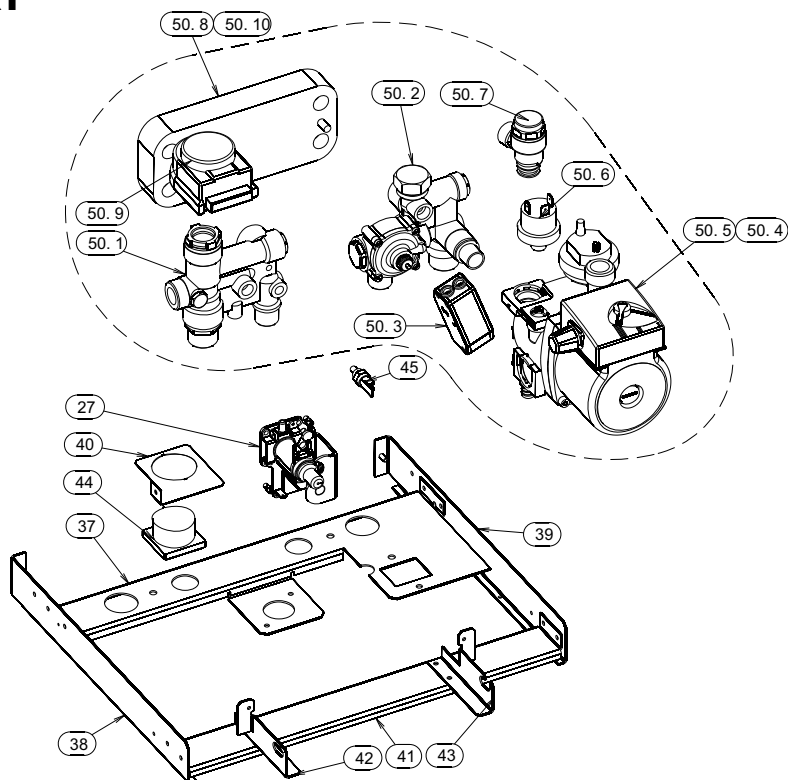

METEOR PLUS
Гидроблок - (комби)
PK18KK, 18KT
PK24KK, 24KT