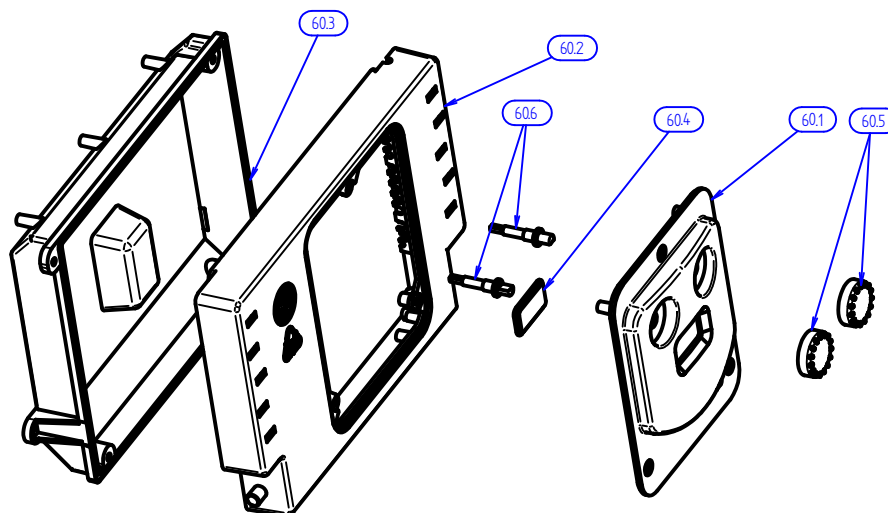

Кабели и провода (турбо)

63. Кабель коннектора ST3 - 3414303

- кабель маностата
- кабель аварийного термостата
- кабель датчика давления
- кабель модуляционной катушки

Кабели и провода (дымоход)

62. Кабель коннектора ST3 - 3414302