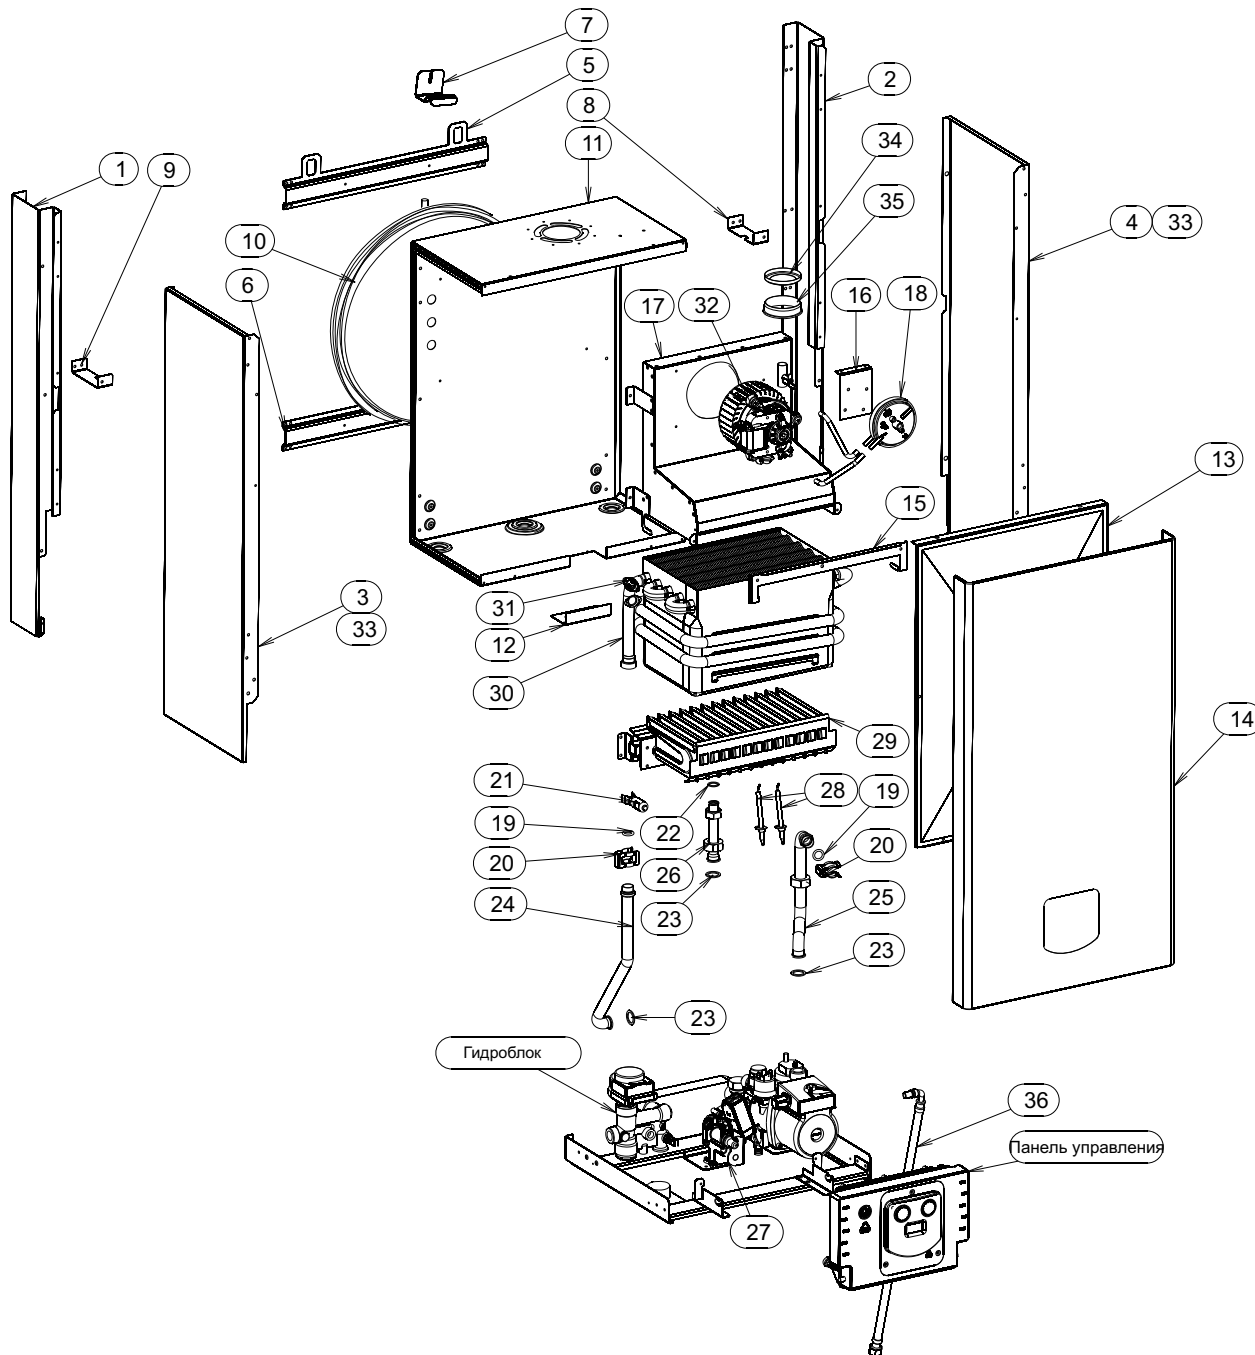

МЕТЕОР PLUS - (комби турбо)

PK18KT, PK 24KT
PK18ST, PK 24ST