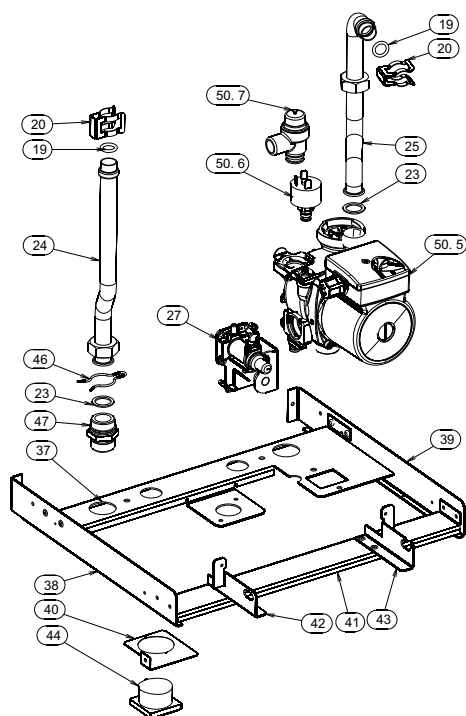

Гидроблок - (соло)
PK18SK, 18ST
PK24SK, 24ST