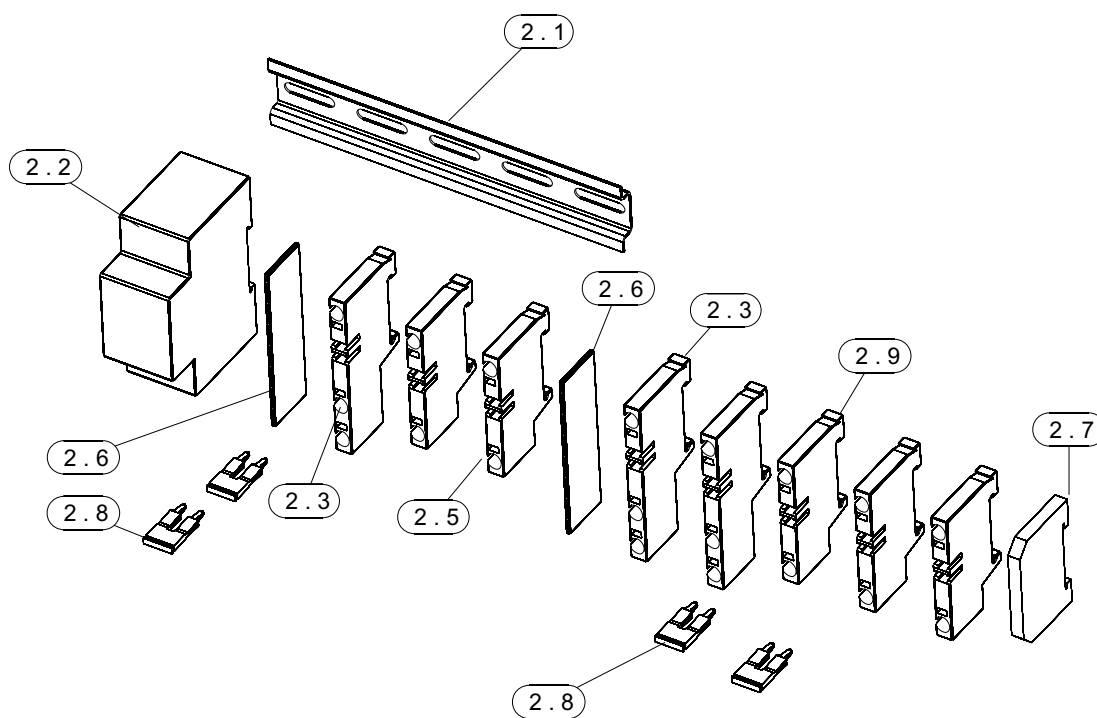

Настенный электрический котёл

ELECTRA COMFORT

MORA TOP
TOPNÁ TECHNIKA

Сделано в Чехии

Каталог запасных частей

RU

ELECTRA COMFORT

ЕК 08К - контактор + клеммная колодка X2 - сборка

ЕК 15К - контактор + клеммная колодка X2 - сборка

ЕК 24К -контактор + клеммная колодка X2 - сборка

Блок управления + блок Реле

ELECTRA Comfort

Кабели и провода

31. Кабель датчика давления - сборка

32. Кабель клеммной колодки X1 - сборка
(действительно для EK 15K, EK 24K)