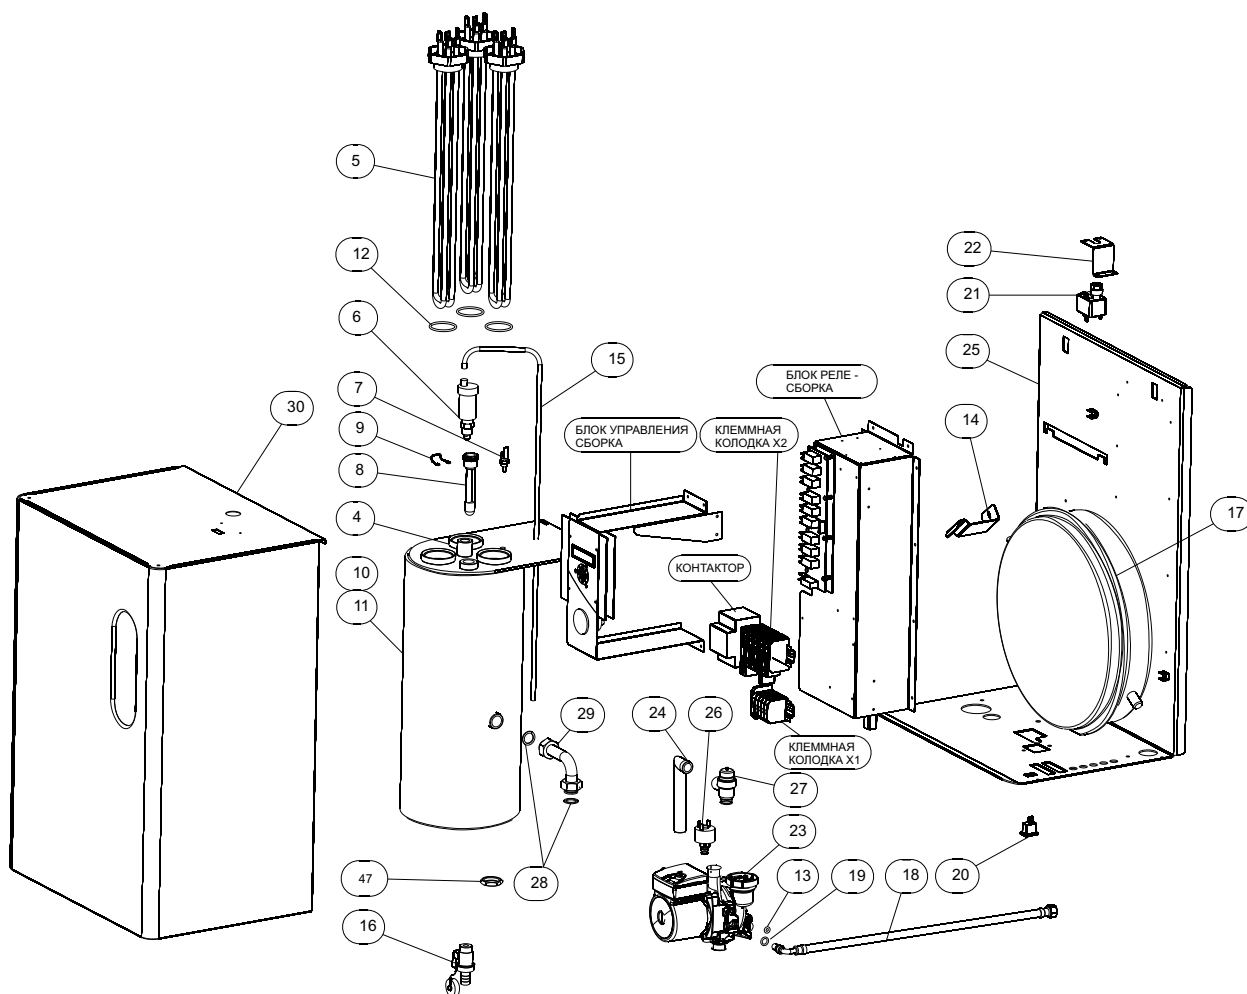

Настенный электрический котёл

ELECTRA COMFORT

MORA TOP
TOPNÁ TECHNIKA

Сделано в Чехии

Каталог запасных частей

RU

ELECTRA COMFORT

ЕК 08К - контактор + клеммная колодка X2 - сборка

ЕК 15К - контактор + клеммная колодка X2 - сборка

ЕК 24К -контактор + клеммная колодка X2 - сборка

Блок управления + блок Реле

ELECTRA Comfort

Кабели и провода

31. Кабель датчика давления - сборка

32. Кабель клеммной колодки X1 - сборка
(действительно для EK 15K, EK 24K)

33. Кабель KM1:A2 - сборка

34. Кабель клеммной колодки X1 - сборка
(действительно для EK 08K)

35. Кабель нагревательных элементов - сборка

36. Кабель X2 - RM

37. Кабель - N

38. Кабель - PE

39. Кабель контактора KM1
(действительно для EK 15K, EK 24K)