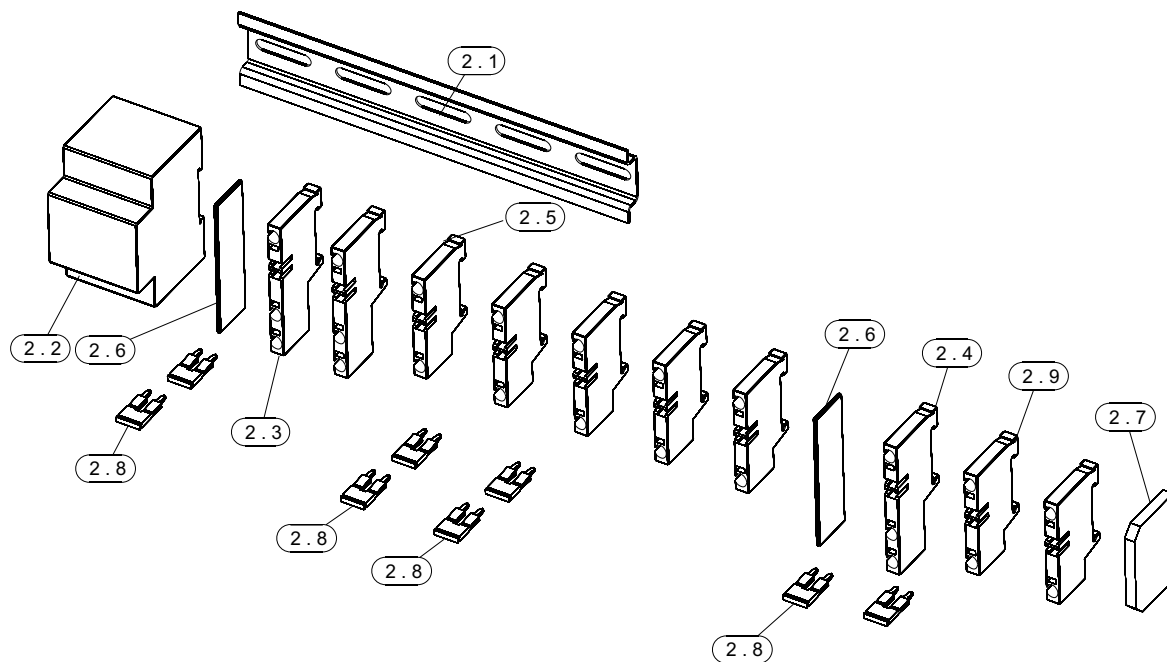

Настенный электрический котёл

ELECTRA COMFORT

MORA TOP
TOPNÁ TECHNIKA

Сделано в Чехии

Каталог запасных частей

RU

ELECTRA COMFORT

ЕК 08К - контактор + клеммная колодка X2 - сборка

ЕК 15К - контактор + клеммная колодка X2 - сборка

ЕК 24К -контактор + клеммная колодка X2 - сборка

Блок управления + блок Реле

ELECTRA Comfort

Кабели и провода

31. Кабель датчика давления - сборка

32. Кабель клеммной колодки X1 - сборка
(действительно для EK 15K, EK 24K)