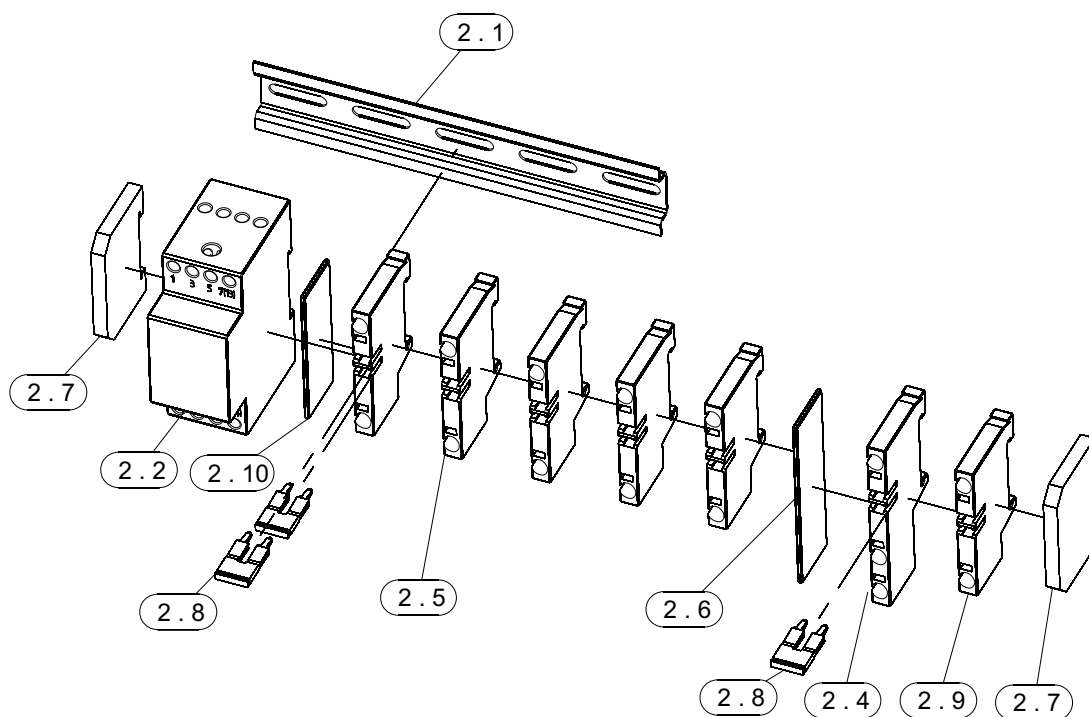

Настенный электрический котёл

ELECTRA COMFORT

MORA TOP
TOPNÁ TECHNIKA

Сделано в Чехии

Каталог запасных частей

RU

ELECTRA COMFORT

ЕК 08К - контактор + клеммная колодка X2 - сборка

ЕК 15К - контактор + клеммная колодка X2 - сборка

ЕК 24К -контактор + клеммная колодка X2 - сборка

Блок управления + блок Реле

ELECTRA Comfort

Кабели и провода

31. Кабель датчика давления - сборка

32. Кабель клеммной колодки X1 - сборка
(действительно для EK 15K, EK 24K)