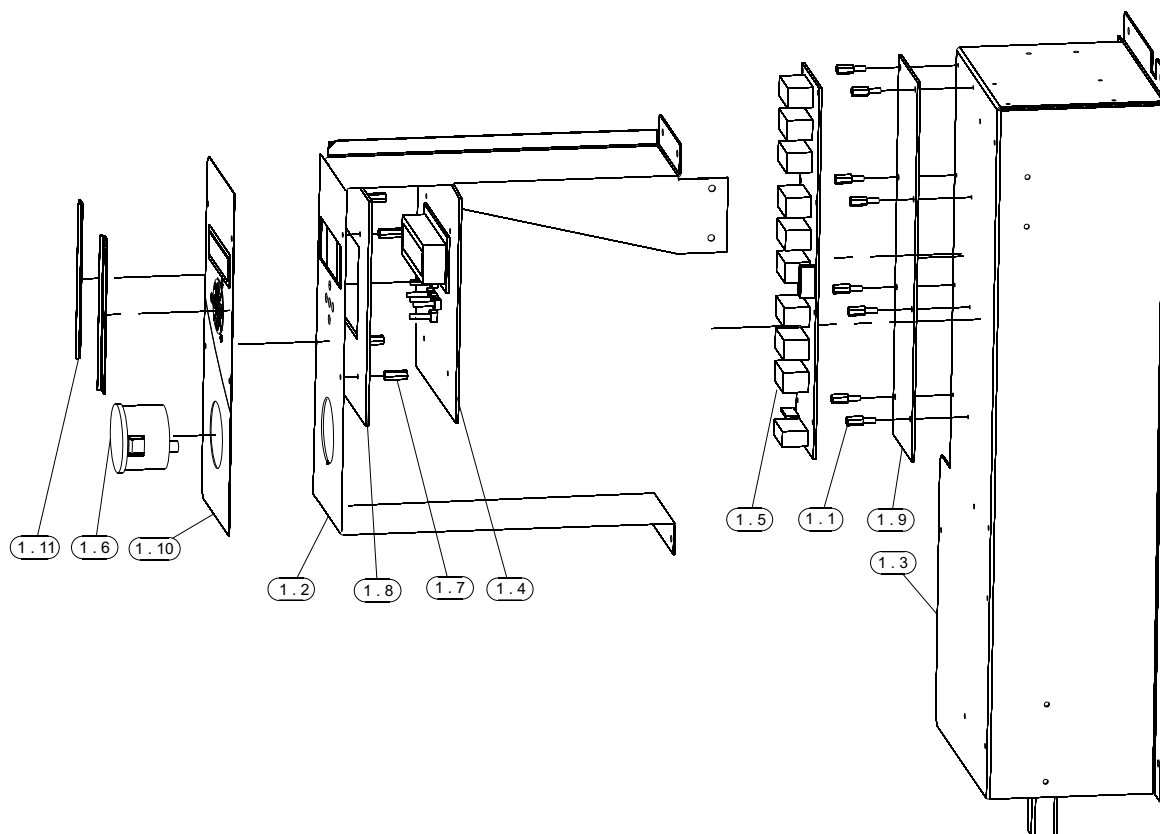

Настенный электрический котёл

ELECTRA COMFORT

MORA TOP
TOPNÁ TECHNIKA

Сделано в Чехии

Каталог запасных частей

RU

ELECTRA COMFORT

ЕК 08К - контактор + клеммная колодка X2 - сборка

ЕК 15К - контактор + клеммная колодка X2 - сборка

ЕК 24К -контактор + клеммная колодка X2 - сборка

Блок управления + блок Реле

ELECTRA Comfort

Кабели и провода

31. Кабель датчика давления - сборка

32. Кабель клеммной колодки X1 - сборка
(действительно для EK 15K, EK 24K)